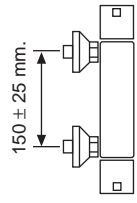

termoquatro

TERMOQUATRO DUCHA
TERMOQUATRO SHOWER

28600

410,00 €

TERMOQUATRO BAÑO-DUCHA
TERMOQUATRO BATH-SHOWER

28000

466,00 €

59