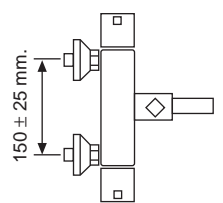

termoquatro

TERMOQUATRO DUCHA
TERMOQUATRO SHOWER

28600

410,00 €

TERMOQUATRO BAÑO-DUCHA
TERMOQUATRO BATH-SHOWER

28000

466,00 €

59