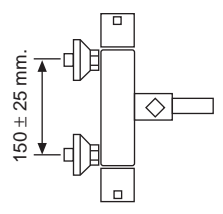

termoquatro

TERMOQUATRO DUCHA
TERMOQUATRO SHOWER

28600

410,00 €

TERMOQUATRO BAÑO-DUCHA
TERMOQUATRO BATH-SHOWER

28000

466,00 €

59