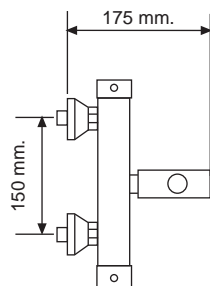

TERMOBASIC BAÑO-DUCHA
TERMOBASIC BATH-SHOWER

19700

242,00 €