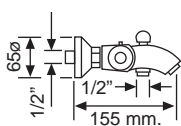

ECOTERMO BAÑO-DUCHA
ECOTERMO BATH-SHOWER

7000

200,00 €