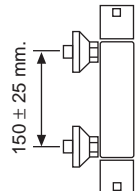

termoquatro

TERMOQUATRO DUCHA
TERMOQUATRO SHOWER

28600

410,00 €

TERMOQUATRO BAÑO-DUCHA
TERMOQUATRO BATH-SHOWER

28000

466,00 €

59