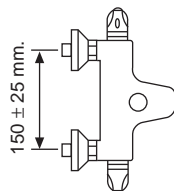

ECOTERMO BAÑO-DUCHA
ECOTERMO BATH-SHOWER

7000

200,00 €