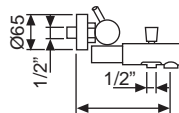

rex

PROGRESIVO

REX BAÑO-DUCHA
REX BATH/SHOWER

37000

290,00 €