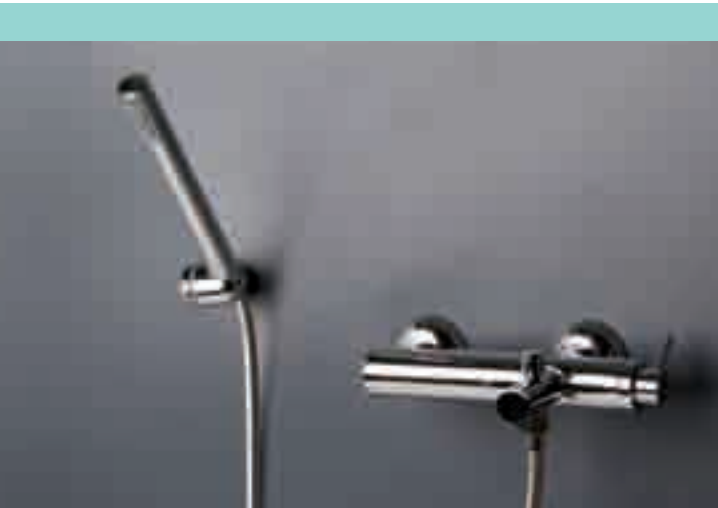

rex

PROGRESIVO

REX BAÑO-DUCHA
REX BATH/SHOWER

37000

290,00 €