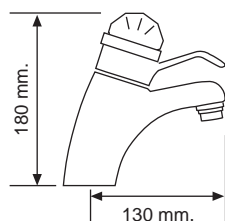

JOYA DUCHA
JOYA SHOWER

30500-J

440,00 €

JOYA BIDE
JOYA BIDE

30020-J

30020-JDA desagüe automático
Pop up outlet

390,00 €

430,00 €