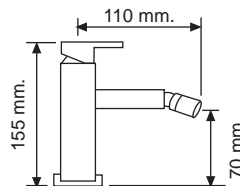

MINIQUATRO BIDE
MINIQUATRO BIDE

29020C

29020-CDA desagüe automático
Pop up outlet

127,00 €

140,00 €

MINIQUATRO LAVABO/LAVABO LARGO
MINIQUATRO BASIN/BASIN LARGE

29010C

29010-CDA desagüe automático
Pop up outlet