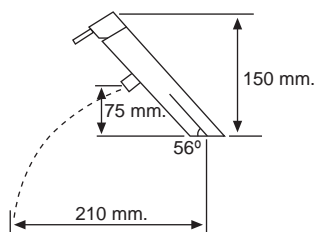

TROPIC LAVABO
TROPIC BASIN

35010

35010-DA desagüe automático
Pop up outlet

160,00 €

174,00 €