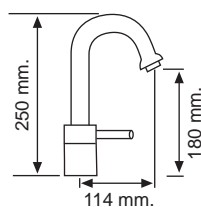

REX LAVABO
REX BASIN

37010

37010-DA desagüe automático
Pop up outlet

250,00 €

268,00 €

Cartucho equipado con discos cerámicos. Este sistema garantiza siempre la apertura con agua fría, evitando consumos de agua caliente innecesarios.

Maniobra total de apertura 180°