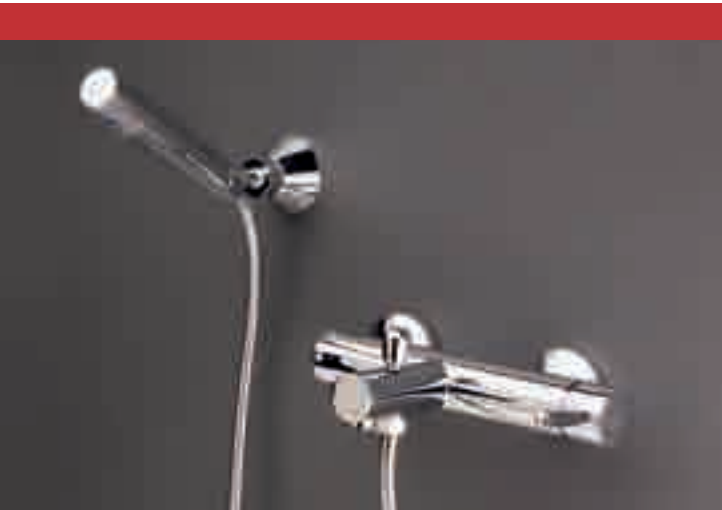

TROPIC LAVABO
TROPIC BASIN

33010

33010-DA desagüe automático
Pop up outlet

140,00 €

156,00 €

45

basic

BASIC BAÑO-DUCHA
BASIC BATH/SHOWER

98,00 €

114,00 €

BASIC LAVABO/LAVABO LARGO
BASIC BASIN/BASIN LARGE

19010

19010-DA desagüe automático
Pop up outlet

19010-L

19010-LDA desagüe automático
Pop up outlet

98,00 €