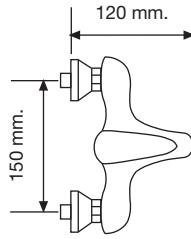

ECO BAÑO-DUCHA
ECO BATH/SHOWER

13000

63,24 €