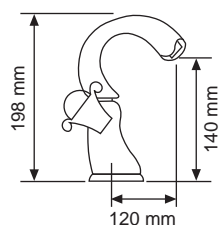

ANNA LAVABO
ANNA BASIN

AN8010

AN8010-DA desagüe automático
Pop up outlet

580,00 €

610,00 €