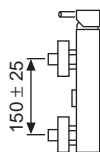

REX DUCHA
REX SHOWER

37500

265,00 €

Aconsejable incorporar economizador baño/ducha Ref. 0750 en monomando baño/ducha i monomando ducha.