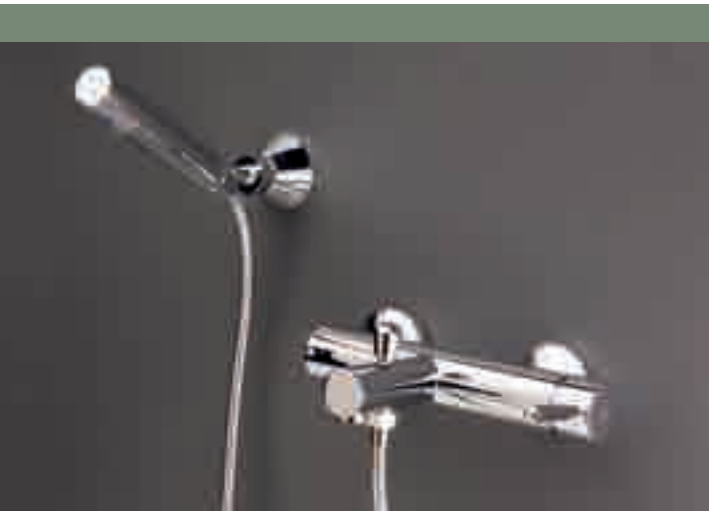

micra

36000

182,00 €