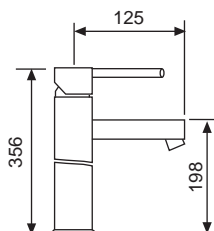

98,00 €

114,00 €

BASIC LAVABO/LAVABO LARGO
BASIC BASIN/BASIN LARGE

19010

19010-DA desagüe automático
Pop up outlet

19010-L

19010-LDA desagüe automático
Pop up outlet

98,00 €