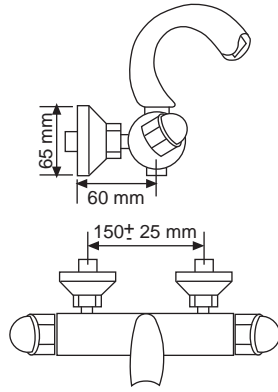

JOYA LAVABO
JOYA BASIN

30010-J

30010-JDA desagüe automático
Pop up outlet

390,00 €

430,00 €

51

STRASS
Swarovski Crystal

octavia