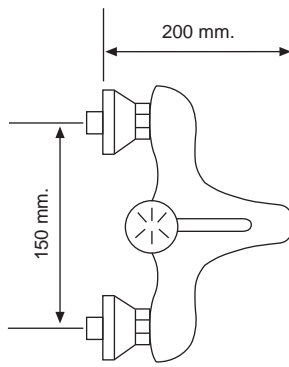

13010

13010-DA desagüe automático
Pop up outlet

45,28 €

60,00 €

49

JOYA BAÑO-DUCHA
JOYA BATH/SHOWER

30000-J

575,00 €