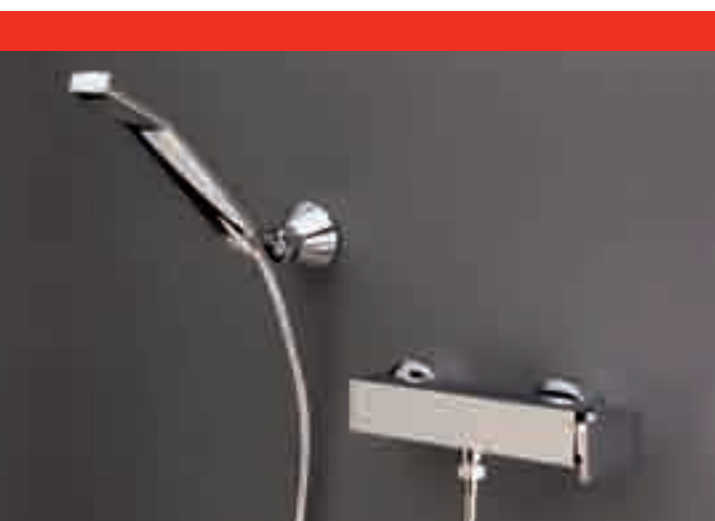

Negro
Black

Azul
Blue

Naranja
Orange

Pistacho
Pistachio

tropic

TROPIC BAÑO-DUCHA
TROPIC BATH/SHOWER

33000

195,00 €

TROPIC LAVABO
TROPIC BASIN

33010

33010-DA desagüe automático
Pop up outlet

140,00 €

156,00 €

45

basic

BASIC BAÑO-DUCHA
BASIC BATH/SHOWER