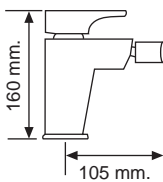

TROPIC BIDE
TROPIC BIDE

33020

33020-DA desagüe automático
Pop up outlet

140,00 €

156,00 €