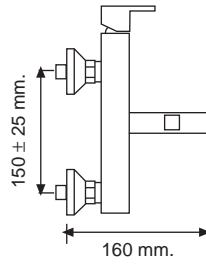

Maniobra total de apertura 180°

39

miniquattro

MINIQUATRO BAÑO-DUCHA
MINIQUATRO BATH/SHOWER

29000

188,00 €

MINIQUATRO DUCHA
MINIQUATRO SHOWER

29500