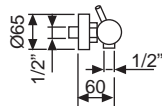

REX DUCHA
REX SHOWER

37500

265,00 €

Aconsejable incorporar economizador baño/ducha Ref. 0750 en monomando baño/ducha i monomando ducha.