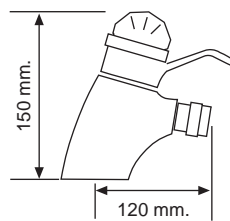

JOYA BIDE
JOYA BIDE

30020-J

30020-JDA desagüe automático
Pop up outlet

390,00 €

430,00 €