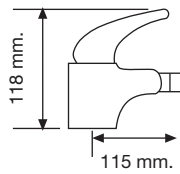

ECO BIDE
ECO BIDE

13020

13020-DA desagüe automático
Pop up outlet

45,28 €

60,00 €