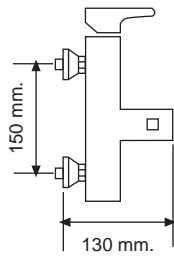

tropic

TROPIC BAÑO-DUCHA
TROPIC BATH/SHOWER

33000

195,00 €