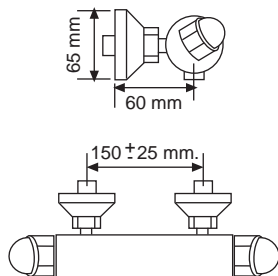

OCTAVIA DUCHA
OCTAVIA SHOWER

OCR1500

530,00 €