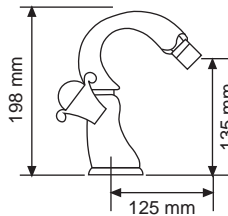

ANNA BIDE
ANNA BIDE

AN8020

AN8020-DA desagüe automático
Pop up outlet

580,00 €

610,00 €