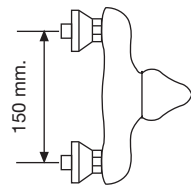

ECO DUCHA
ECO SHOWER

13500

57,10 €