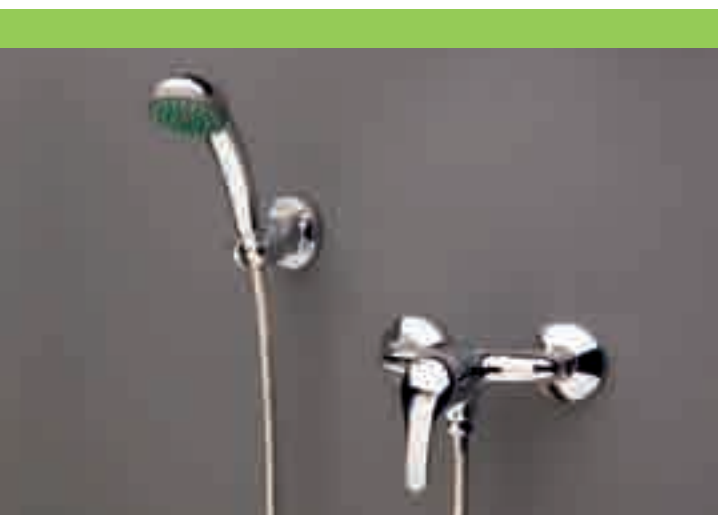

98,00 €

114,00 €

BASIC LAVABO/LAVABO LARGO
BASIC BASIN/BASIN LARGE

19010

19010-DA desagüe automático
Pop up outlet

19010-L

19010-LDA desagüe automático
Pop up outlet

98,00 €

114,00 €

158,00 €

172,00 €

47

ECO BAÑO-DUCHA
ECO BATH/SHOWER

13000

63,24 €

ECO DUCHA
ECO SHOWER