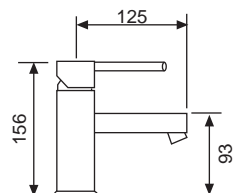

19010

19010-DA desagüe automático
Pop up outlet

19010-L

19010-LDA desagüe automático
Pop up outlet

98,00 €

114,00 €

158,00 €

172,00 €