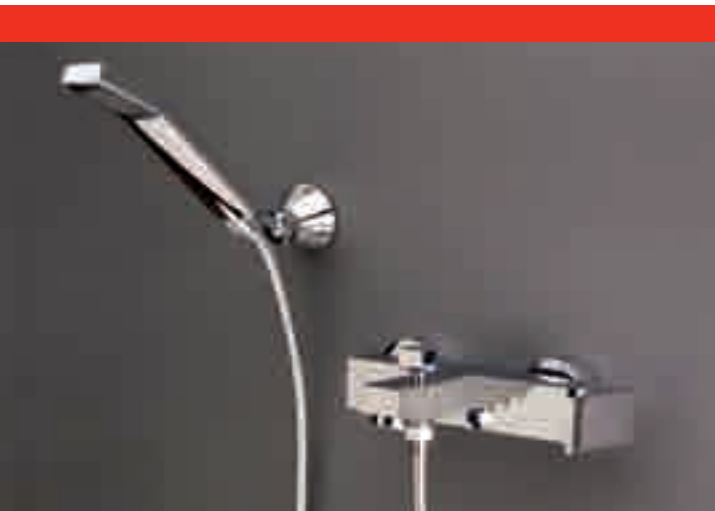

Negro
Black

Azul
Blue

Naranja
Orange

Pistacho
Pistachio

tropic

TROPIC BAÑO-DUCHA
TROPIC BATH/SHOWER

33000

195,00 €

TROPIC LAVABO
TROPIC BASIN

33010

33010-DA desagüe automático
Pop up outlet

140,00 €

156,00 €

45

basic

BASIC BAÑO-DUCHA
BASIC BATH/SHOWER