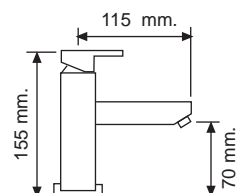

29010-LC

29010-LCDA desagüe automático
Pop up outlet

127,00 €

140,00 €

200,00 €

216,00 €

43

Rojo
Red