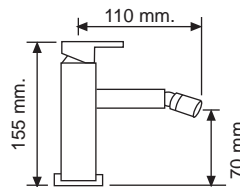

MINIQUATRO BIDE
MINIQUATRO BIDE

29020

105,00 €

29020-DA desagüe automático
Pop up outlet

118,00 €