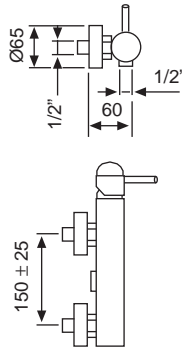

13010

13010-DA desagüe automático
Pop up outlet

45,28 €

60,00 €

49

JOYA BAÑO-DUCHA
JOYA BATH/SHOWER

30000-J

575,00 €