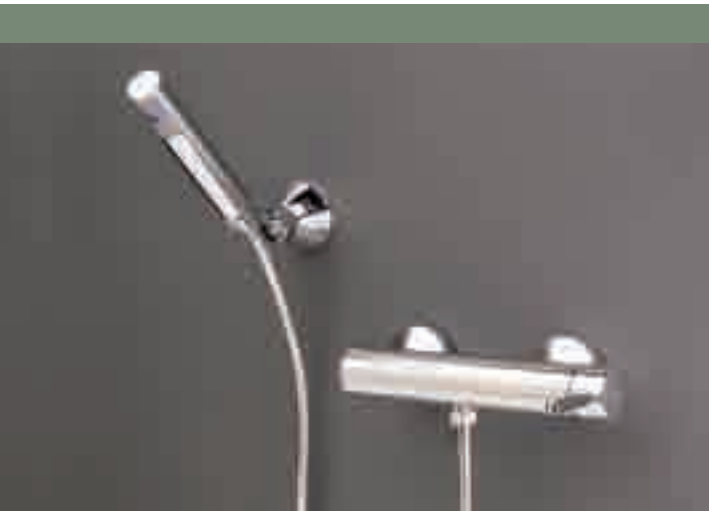

36500

175,00 €