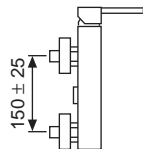

MICRA DUCHA
MICRA SHOWER

36500

175,00 €