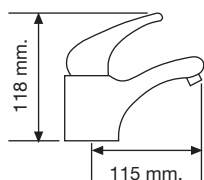

ECO LAVABO
ECO BASIN

13010

13010-DA desagüe automático
Pop up outlet

45,28 €

60,00 €