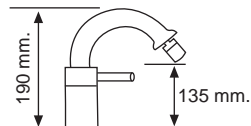

REX BIDE
REX BIDE

37020

37020-DA desagüe automático
Pop up outlet

250,00 €

268,00 €