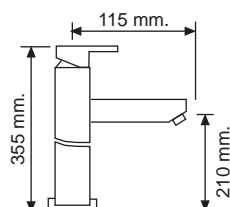

MINIQUATRO LAVABO/LAVABO LARGO
MINIQUATRO BASIN/BASIN LARGE