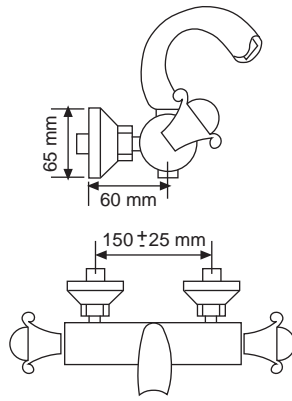

ANNA BAÑO-DUCHA
ANNA BATH/SHOWER

AN8000

720,00 €