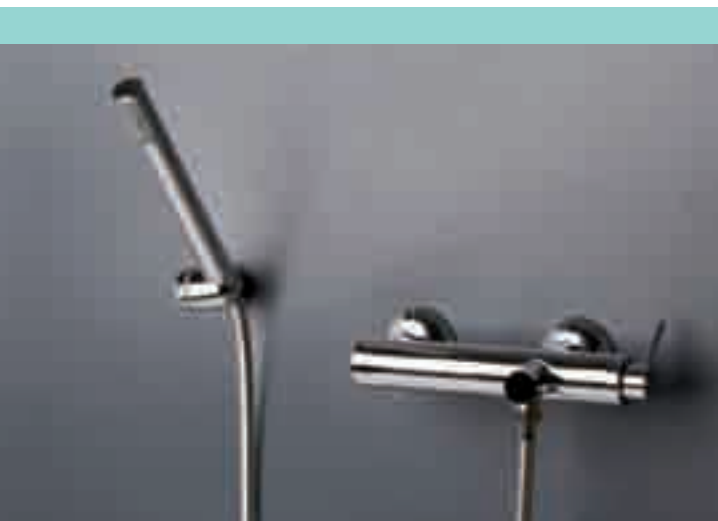

REX DUCHA
REX SHOWER

37500

265,00 €

Aconsejable incorporar economizador baño/ducha Ref. 0750 en monomando baño/ducha i monomando ducha.