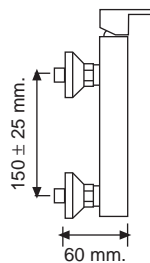

MINIQUATRO DUCHA
MINIQUATRO SHOWER

29500C

190,00 €