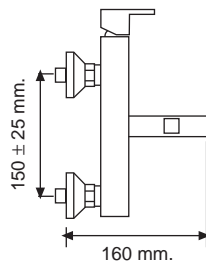

miniquattro

CRISTAL COLOR

MINIQUATRO BAÑO-DUCHA
MINIQUATRO BATH/SHOWER

29000C

200,00 €