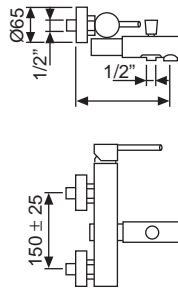

TROPIC LAVABO
TROPIC BASIN

33010

33010-DA desagüe automático
Pop up outlet

140,00 €

156,00 €

45

basic

BASIC BAÑO-DUCHA
BASIC BATH/SHOWER