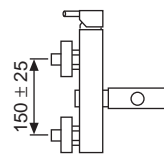

rex

PROGRESIVO

REX BAÑO-DUCHA
REX BATH/SHOWER

37000

290,00 €