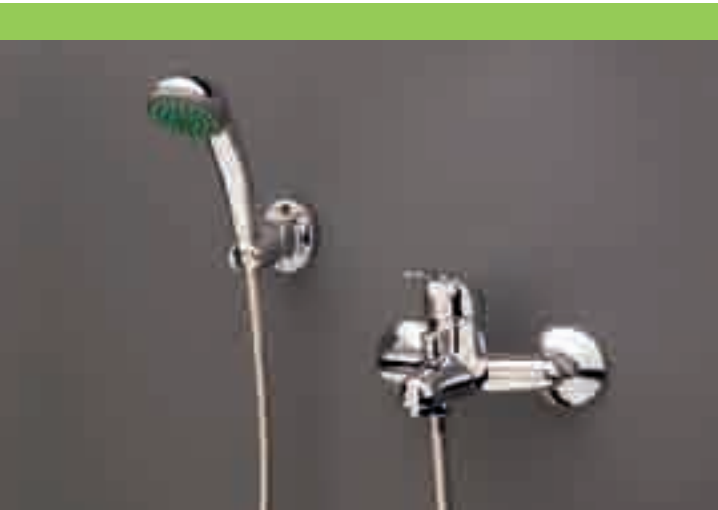

98,00 €

114,00 €

BASIC LAVABO/LAVABO LARGO
BASIC BASIN/BASIN LARGE

19010

19010-DA desagüe automático
Pop up outlet

19010-L

19010-LDA desagüe automático
Pop up outlet

98,00 €

114,00 €

158,00 €

172,00 €

47

ECO BAÑO-DUCHA
ECO BATH/SHOWER

13000

63,24 €

ECO DUCHA
ECO SHOWER