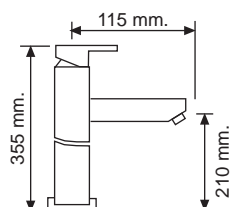

MINIQUATRO BIDE
MINIQUATRO BIDE

29020C

29020-CDA desagüe automático
Pop up outlet

127,00 €

140,00 €

MINIQUATRO LAVABO/LAVABO LARGO
MINIQUATRO BASIN/BASIN LARGE

29010C

29010-CDA desagüe automático
Pop up outlet