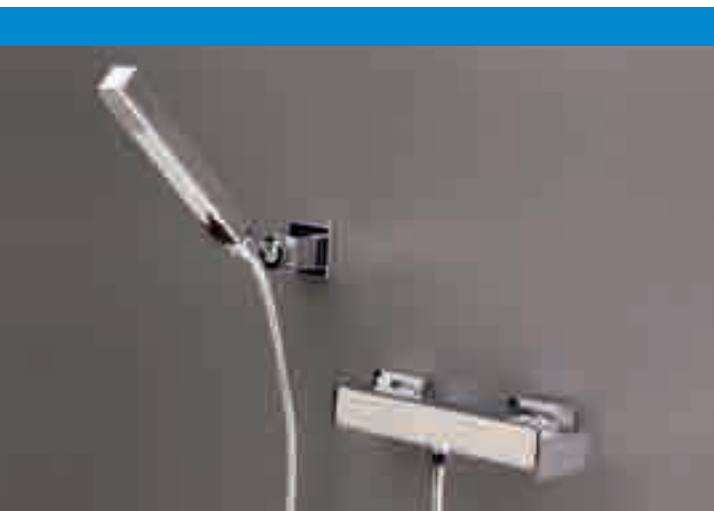

REX LAVABO
REX BASIN

37010

37010-DA desagüe automático
Pop up outlet

250,00 €

268,00 €

Cartucho equipado con discos cerámicos. Este sistema garantiza siempre la apertura con agua fría, evitando consumos de agua caliente innecesarios.

Maniobra total de apertura 180°

39

miniquattro

MINIQUATRO BAÑO-DUCHA
MINIQUATRO BATH/SHOWER

29000

188,00 €

MINIQUATRO DUCHA
MINIQUATRO SHOWER

29500