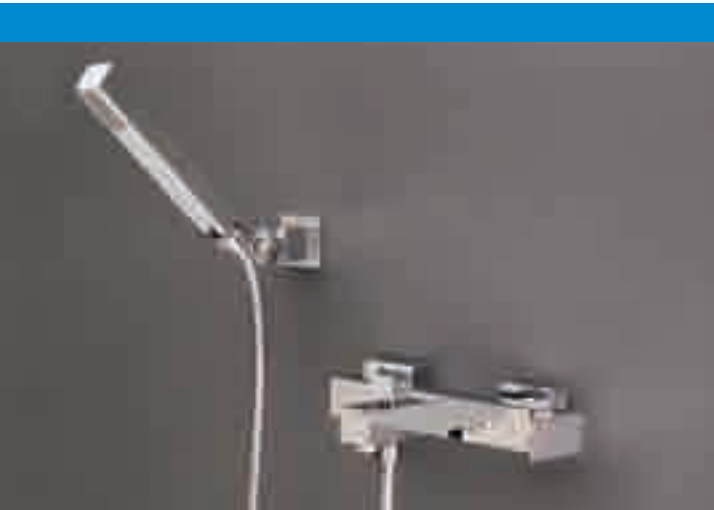

miniquattro

MINIQUATRO BAÑO-DUCHA
MINIQUATRO BATH/SHOWER

29000

188,00 €