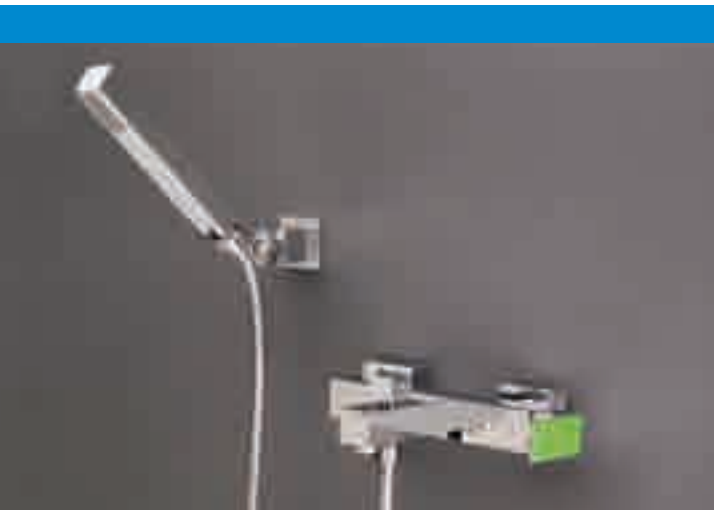

miniquattro

CRISTAL COLOR

MINIQUATRO BAÑO-DUCHA
MINIQUATRO BATH/SHOWER

29000C

200,00 €