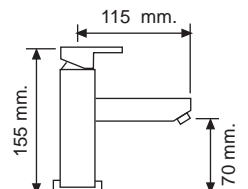

29010

105,00 €

29010-DA desagüe automático
Pop up outlet

118,00 €

29010-L

180,00 €

29010-LDA desagüe automático
Pop up outlet

195,00 €