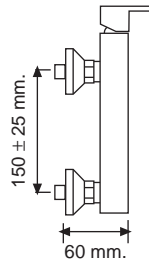

Maniobra total de apertura 180°

39

miniquattro

MINIQUATRO BAÑO-DUCHA
MINIQUATRO BATH/SHOWER

29000

188,00 €

MINIQUATRO DUCHA
MINIQUATRO SHOWER

29500