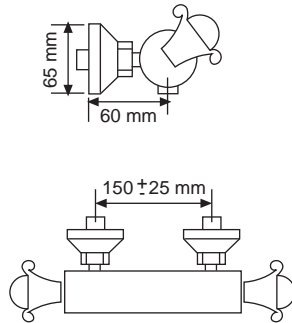

ANNA DUCHA
ANNA SHOWER

AN8500

630,00 €