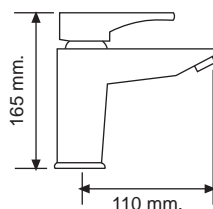

TROPIC DUCHA
TROPIC SHOWER

33500

170,00 €

TROPIC BIDE
TROPIC BIDE

33020

33020-DA desagüe automático
Pop up outlet

140,00 €

156,00 €