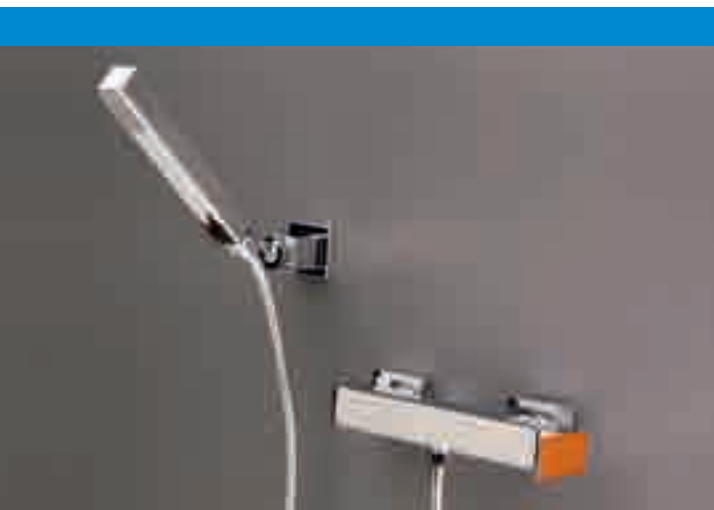

29500C

190,00 €