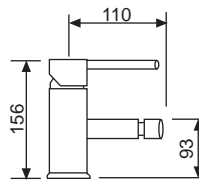

BASIC BIDE
BASIC BIDE

19020

19020-DA desagüe automático
Pop up outlet

98,00 €

114,00 €