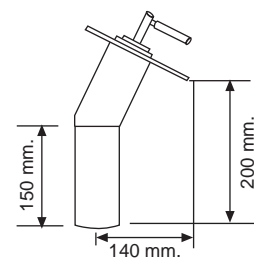

0318

30,00 €

**SOPORTE ORIENTABLE UNIVERSAL**  
*UNIVERSAL SUPORT SHOWER*

0750

5,00 €

**PROLONGADOR MODELOS:**  
*EXTENSION MODELS:*  
**SATELIT** (ver muestra pág. 20)  
**INOX**  
**PLATONIC**  
**PLATINUM**