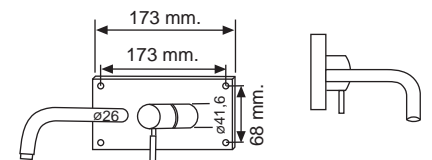

430 210,00 €

**PLATONIC EMPOTRAR**  
**CONCEALED PLATONIC**

440 285,00 €

**PLATINUM EMPOTRAR**  
**CONCEALED PLATINUM**

450 290,00 €

**CAÑO CON DERIVADOR**  
**CONNECTOR SHOWER WITH DISTRIBUTOR**

475 130,00 €

**CAÑO EMPOTRAR**  
**CONCEALED TUBE**

460 80,00 €

**CAÑO EMPOTRAR**  
**CONNECTOR TUBE**

470 80,00 €

**BASIC LAVABO EMPOTRAR**  
**BASIC CONCEALED BASIN**

19015 165,00 €

**DUCHA TELEFONO CON TOMA**  
**CONNECTOR SHOWER**