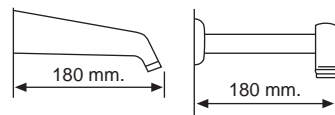

430 210,00 €

**PLATONIC EMPOTRAR**  
**CONCEALED PLATONIC**

440 285,00 €

**PLATINUM EMPOTRAR**  
**CONCEALED PLATINUM**

450 290,00 €

**CAÑO CON DERIVADOR**  
**CONNECTOR SHOWER WITH DISTRIBUTOR**

475 130,00 €