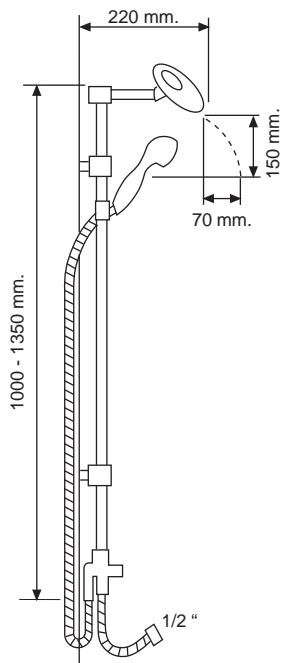

barras

DUCHA

PLATONIC COLUMNNA DUCHA
PLATONIC ADJUSTABLE SHOWER SET

50000 780,00 €