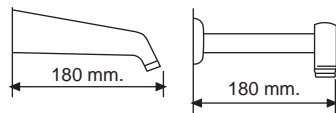

420C 236,00 €

**PLATINUM EMPOTRAR**  
**CONCEALED PLATINUM**

450 290,00 €

**PLATONIC EMPOTRAR**  
**CONCEALED PLATONIC**

440 285,00 €

**CAÑO BAÑERA**  
**CONCEALED PLATINUM**

460 80,00 €

**CAÑO BAÑERA**  
**CONNECTOR SHOWER**