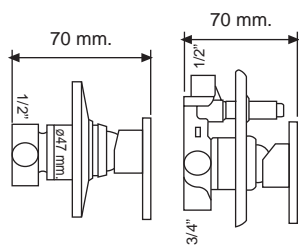

470 80,00 €

**CAÑO CON DERIVADOR**  
**CONNECTOR SHOWER WITH DISTRIBUTOR**

475 130,00 €

**DUCHA TELEFONO CON TOMA**  
**CONNECTOR SHOWER**

480 85,00 €

**TOMA DUCHA TELEFONO**  
**CONNECTOR SHOWER**

485 85,00 €