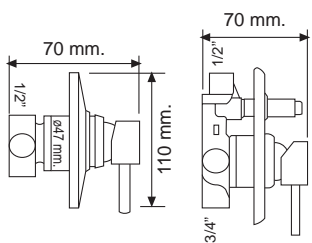

67

BASIC BAÑO DUCHA EMPOTRAR
BASIC CONCEALED BATH/SHOWER

19008 180,00 €

BASIC DUCHA EMPOTRAR
BASIC CONCEALED SHOWER

19508 130,00 €