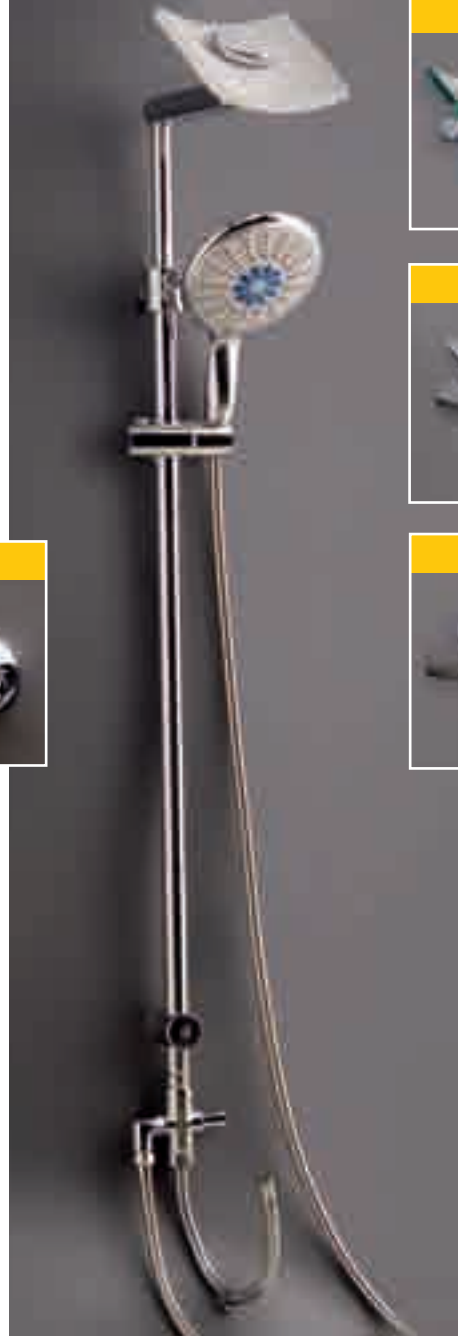

## DUCHA

**PLATONIC COLUMNNA DUCHA**  
**PLATONIC ADJUSTABLE SHOWER SET**

50000 780,00 €

**PLATINUM COLUMNNA DUCHA**  
**PLATINUM ADJUSTABLE SHOWER SET**

40000 785,00 €

## DUCHA

**CONJUNTO INOX COLUMNNA DUCHA**  
*INOX ADJUSTABLE SHOWER SET*

60500 760,00 €  
60500R 750,00 €

**CONJUNTO SATELIT CORIAN COLUMNNA DUCHA**  
*SATELIT CORIAN ADJUSTABLE SHOWER SET*

90502 995,00 €