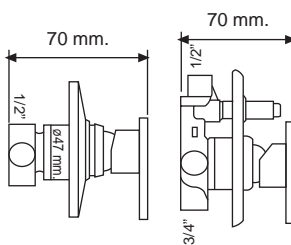

PLATINUM BAÑO DUCHA EMPOTRAR
PLATINUM CONCEALED BATH/SHOWER

40008 315,00 €

PLATINUM DUCHA EMPOTRAR
PLATINUM CONCEALED SHOWER

40508 275,00 €