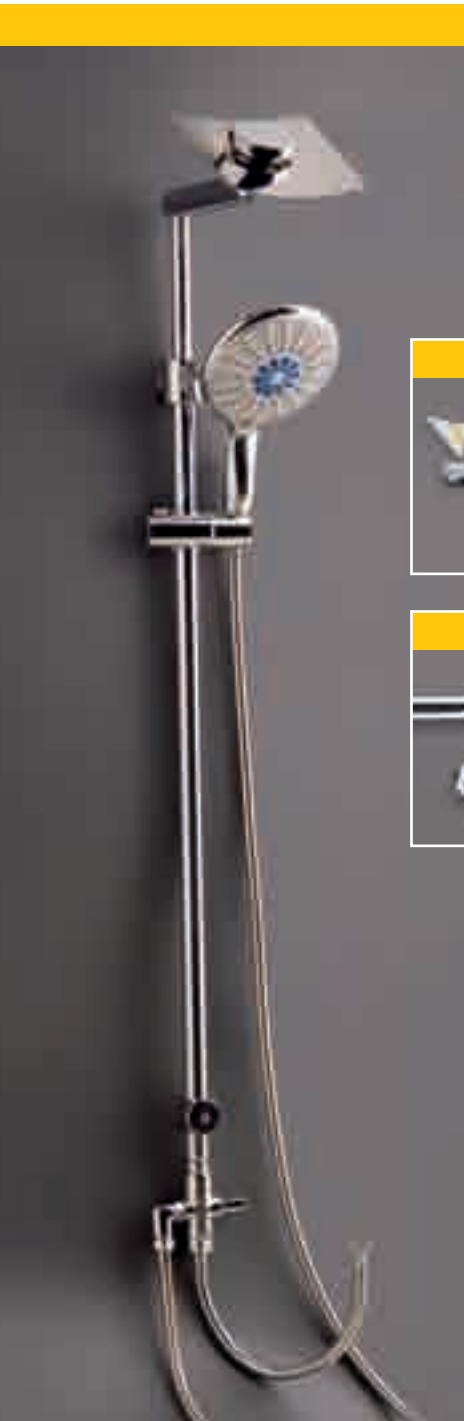

barras

DUCHA

INOX COLUMNA DUCHA
INOX ADJUSTABLE SHOWER SET

60000 690,00 €
60000E1 630,00 €