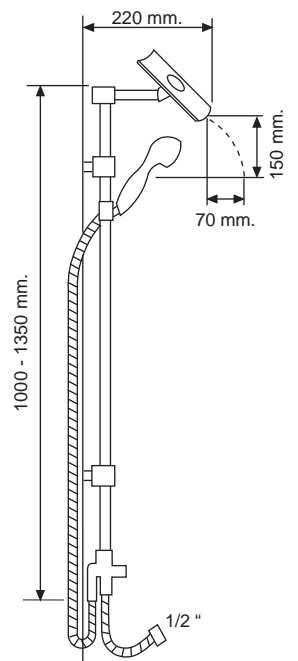

SATELIT CORIAN COLUMNA DUCHA
SATELIT CORIAN ADJUSTABLE SHOWER SET

90002 735,00 €

SATELIT COLUMNA DUCHA
SATELIT ADJUSTABLE SHOWER SET

90000 730,00 €