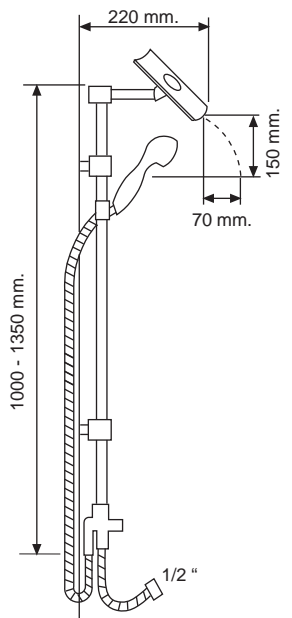

conjunto

DUCHA

CONJUNTO INOX COLUMNNA DUCHA
INOX ADJUSTABLE SHOWER SET

60500 760,00 €
60500R 750,00 €

CONJUNTO SATELIT CORIAN COLUMNNA DUCHA
SATELIT CORIAN ADJUSTABLE SHOWER SET

90502 995,00 €

CONJUNTO SATELIT COLUMNNA DUCHA
SATELIT ADJUSTABLE SHOWER SET

90500 995,00 €

CONJUNTO PLATONIC COLUMNNA DUCHA
PLATONIC ADJUSTABLE SHOWER SET

50502 1025,00 €

CONJUNTO PLATINUM COLUMNNA DUCHA
PLATINUM ADJUSTABLE SHOWER SET

40502 1025,00 €