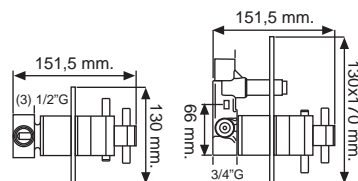

# 67

**BASIC BAÑO DUCHA EMPOTRAR**  
**BASIC CONCEALED BATH/SHOWER**

19008 180,00 €

**BASIC DUCHA EMPOTRAR**  
**BASIC CONCEALED SHOWER**

19508 130,00 €

**TERMOBASIC BAÑO DUCHA EMPOTRAR**  
**TERMOBASIC CONCEALED BATH/SHOWER**