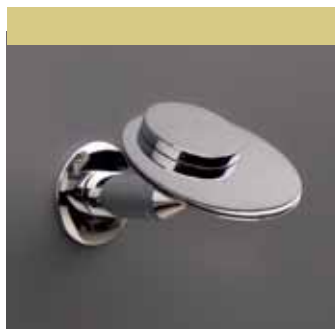

accesorios

ROCIADOR REDONDO E1
ROUND SHOWER E1

400E1

130,00 €

ROCIADOR CUADRADO E2
SQUARE SHOWER E2

410E2

216,00 €

SATELIT EMPOTRAR
CONCEALED SATELIT

420

230,00 €

SATELIT CORIAN EMPOTRAR
CONCEALED SATELIT CORIAN

420C

236,00 €

INOX EMPOTRAR
CONCEALED INOX

430

210,00 €

PLATONIC EMPOTRAR
CONCEALED PLATONIC

440

300,00 €

PLATINUM EMPOTRAR
CONCEALED PLATINUM

450

305,00 €

TOMA DUCHA TELEFONO
CONNECTOR SHOWER

460