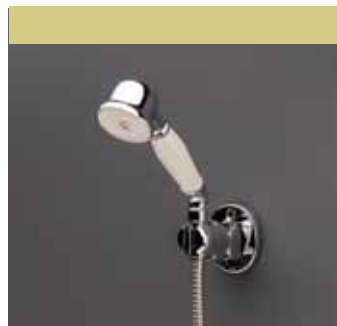

27,00 €

MANUAL DUCHA MINIQUATRO
MINIQUATRO SHOWER

225

28,00 €

MANUAL DUCHA TROPIC
TROPIC SHOWER

230

20,00 €

MANUAL DUCHA TITANIC
TITANIC SHOWER

235

28,00 €

MANUAL DUCHA SATELIT
SATELIT SHOWER

240

35,00 €

MANUAL DUCHA MERIDA
MERIDA SHOWER

245

28,00 €

accesorios

ROCIADOR REDONDO E1
ROUND SHOWER E1

400E1

130,00 €

ROCIADOR CUADRADO E2
SQUARE SHOWER E2

410E2

216,00 €

SATELIT EMPOTRAR
CONCEALED SATELIT