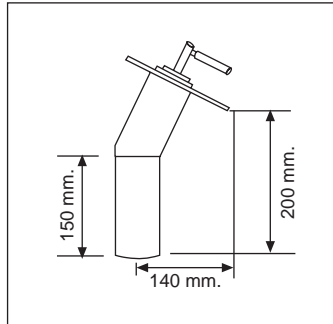

accesorios

PROLONGADOR MODELOS:
EXTENSION MODELS:
SATELIT
INOX
PLATONIC
PLATINUM

45900

140,00 €

GRIFO ELECTRONICO 1 AGUA
ELECTRONIC FAUCET 1 WATER

700

350,00 €

GRIFO ELECTRONICO 2 AGUA
ELECTRONIC FAUCET 2 WATER